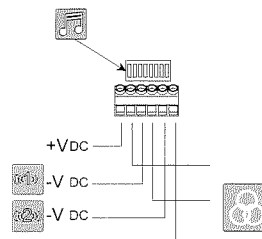

Type B
IP33C

Type A
IP21C

Type B
IP33C

SYHP

1 =

0 =

1	2	3	4	5	6	7	8
6	1	1					
1	0						
0	1						
0	0						

								24V @20°C		EN54-3	
								mA	dB(A)	Min SPL @ 28Vdc	@ Max Volume
										@ Loudest mode	dB(A)
1	14	11111		800 & 970Hz	2Hz (250ms-250ms)		BS Fire Tone	240	113	-	-
2	14	11110		800 & 970Hz	7Hz (7Hz)		BS Fire Tone	230	113	-	-
3	14	11101		800 & 970Hz	1Hz (1Hz)		BS Fire Tone	240	114	110	-
4	14	11100		2850Hz	Steady			210	119	-	-
5	4	11011		2400-2850Hz	7Hz			210	119	-	-
6	4	11010		2400-2850Hz	1Hz			210	120	-	-
7	14	11001		300-1200Hz	3s Sweep, 0.5s silence, then repeat		Dutch Fire Tone	240	113	110	-
8	14	11000		1200-500Hz	1Hz		DIN Tone	240	112	109	-
9	4	10111		2400 & 2850Hz	2Hz (250ms-250ms)			210	117	-	-
10	14	10110		970Hz	0.5Hz (1s On / 1s Off)			250	113	-	-
11	14	10101		800 & 970Hz	1Hz (500ms-500ms)		BS Fire Tone	230	113	-	-
12	4	10100		2850Hz	0.5Hz (1s On / 1s Off)			210	117	-	-
13	14	10011		970Hz	0.8Hz (250ms On / 1s Off)			250	113	-	-
14	14	10010		970Hz	Steady		BS Fire Tone	250	112	109	-
15	14	10001		554 & 440Hz	100ms-400ms		French Fire Tone	200	108	-	-
16	16	10000		660Hz	3.3Hz (150ms On / 150ms Off)		Swedish Fire Tone	230	111	-	-
17	17	01111		660Hz	0.28Hz (1.8s On / 1.8s Off)		Swedish Fire Tone	230	111	-	-
18	18	01110		660Hz	0.05Hz (13s Off / 6.5Hz On)		Swedish Fire Tone	240	111	-	-
19	19	01101		660Hz	Steady		Swedish Fire Tone	220	110	-	-
20	20	01100		554 & 440Hz	0.5Hz (1s On / 1s Off)		Swedish Fire Tone	210	108	-	-
21	21	01011		660Hz	1Hz (600ms-500ms)		Swedish Fire Tone	230	111	-	-
22	14	01010		2850Hz	4Hz (150ms On / 100ms Off)		Pelican Crossing	230	116	-	-
23	14	01001		800-970Hz	50Hz		BS Fire Tone	230	112	-	-
24	4	01000		2400-2850Hz	50Hz			190	116	-	-
25	25	00111		970Hz	3 x 500ms pulses followed by 1.5s silence then repeat		ISO 8201	260	113	-	-
26	26	00110		2850Hz	3 x 500ms pulses followed by 1.5s silence then repeat		ISO 8201	220	117	-	-
27	27	00101		4000Hz	Steady			320	108	-	-
28	10	00100		800 & 970Hz	2Hz (250ms-250ms)		BS Fire Tone	230	113	-	-
29	33	00011		990 & 850Hz	2Hz (250ms-250ms) (Symphoni Tones)		BS Fire Tone	230	111	108	-
30	35	00010		910 & 810Hz	2Hz (250ms-250ms) (Squashni Micro Tones)		BS Fire Tone	190	111	108	-
31	31	00001		300-1200Hz	1Hz			230	111	-	-
32	32	00000		4000Hz	Steady			220	108	-	-