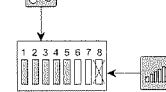

Type B
IP33C

Type A
IP21C

Type B
IP33C

SYHP

1 =

0 =

1	2	3	4	5	6	7	8
6	1	1					
1	0						
0	1						
0	0						

								24V @20°C		EN54-3	
								mA	dB(A)	Min SPL @ 28Vdc	@ Max Volume
										@ Loudest mode	dB(A)
1	14	11111		800 & 970Hz	2Hz (250ms-250ms)		BS Fire Tone	240	113	-	-
2	14	11110		800 & 970Hz	7Hz (7Hz)		BS Fire Tone	230	113	-	-
3	14	11101		800 & 970Hz	1Hz (1Hz)		BS Fire Tone	240	114	110	-
4	14	11100		2850Hz	Steady			210	119	-	-
5	4	11011		2400-2850Hz	7Hz			210	119	-	-
6	4	11010		2400-2850Hz	1Hz			210	120	-	-
7	14	11001		300-1200Hz	3s Sweep, 0.5s silence, then repeat		Dutch Fire Tone	240	113	110	-
8	14	11000		1200-500Hz	1Hz		DIN Tone	240	112	109	-
9	4	10111		2400 & 2850Hz	2Hz (250ms-250ms)			210	117	-	-
10	14	10110		970Hz	0.5Hz (1s On / 1s Off)			250	113	-	-
11	14	10101		800 & 970Hz	1Hz (500ms-500ms)		BS Fire Tone	230	113	-	-
12	4	10100		2850Hz	0.5Hz (1s On / 1s Off)			210	117	-	-
13	14	10011		970Hz	0.8Hz (250ms On / 1s Off)			250	113	-	-
14	14	10010		970Hz	Steady		BS Fire Tone	250	112	109	-
15	14	10001		554 & 440Hz	100ms-400ms		French Fire Tone	200	108	-	-
16	16	10000		660Hz	3.3Hz (150ms On / 150ms Off)		Swedish Fire Tone	230	111	-	-
17	17	01111		660Hz	0.28Hz (1.8s On / 1.8s Off)		Swedish Fire Tone	230	111	-	-
18	18	01110		660Hz	0.05Hz (13s Off / 6.5Hz On)		Swedish Fire Tone	240	111	-	-
19	19	01101		660Hz	Steady		Swedish Fire Tone	220	110	-	-
20	20	01100		554 & 440Hz	0.5Hz (1s On / 1s Off)		Swedish Fire Tone	210	108	-	-
21	21	01011		660Hz	1Hz (600ms-500ms)		Swedish Fire Tone	230	111	-	-
22	14	01010		2850Hz	4Hz (150ms On / 100ms Off)		Pelican Crossing	230	116	-	-
23	14	01001		800-970Hz	50Hz		BS Fire Tone	230	112	-	-
24	4	01000		2400-2850Hz	50Hz			190	116	-	-
25	25	00111		970Hz	3 x 500ms pulses followed by 1.5s silence then repeat		ISO 8201	260	113	-	-
26	26	00110		2850Hz	3 x 500ms pulses followed by 1.5s silence then repeat		ISO 8201	220	117	-	-
27	27	00101		4000Hz	Steady			320	108	-	-
28	10	00100		800 & 970Hz	2Hz (250ms-250ms)		BS Fire Tone	230	113	-	-
29	33	00011		990 & 850Hz	2Hz (250ms-250ms) (Symphoni Tones)		BS Fire Tone	230	111	108	-
30	35	00010		910 & 810Hz	2Hz (250ms-250ms) (Squashni Micro Tones)		BS Fire Tone	190	111	108	-
31	31	00001		300-1200Hz	1Hz			230	111	-	-
32	32	00000		4000Hz	Steady			220	108	-	-